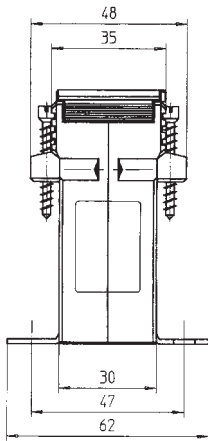

ASK 41.3

Aufsteck-Stromwandler

Sekundärstrom		5A	1A
Primär-Strom A	Bem.- Leist. VA	Genauigkeitsklasse	Genauigkeitsklasse
		1	1
		Best.-Nr.	Best.-Nr.
100	1	11037	11237
	1,5	11038	11238
150	1,5	11039	11239
	2,5	11040	11240
200	1,5	11041	11241
	2,5	11042	11242
250	1,5	11043	11243
	2,5	11044	11244
	5	11045	11245
300	1,5	11046	11246
	2,5	11047	11247
	5	11048	11248
400	1,5	11049	
	2,5	11050	
	5	11051	
500	1,5	11052	
	2,5	11053	
	5	11054	
	10	11055	
600	1,5	11056	
	2,5	11057	
	5	11058	
	10	11059	
750	2,5	11060	
	5	11061	
	10	11062	
	15	11063	
800	2,5	11064	
	5	11065	
	10	11066	
	15	11067	

Schnappbefestigung

Primärleiter	40 x 12 mm 32 x 18 mm
Rundleiter	Ø 26 mm
Wandlerbreite	61 mm
Schnappbefestigung	Best.-Nr. 53011 siehe Seite 194
Plombierplatte	Best.-Nr. 59040 siehe Seite 195