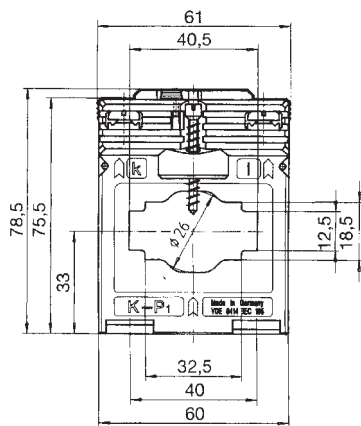

ASK 41.3

Aufsteck-Stromwandler

Sekundärstrom		5A	1A
Primär-Strom A	Bem.- Leist. VA	Genauigkeitsklasse	Genauigkeitsklasse
		1	1
		Best.-Nr.	Best.-Nr.
100	1	11037	11237
	1,5	11038	11238
150	1,5	11039	11239
	2,5	11040	11240
200	1,5	11041	11241
	2,5	11042	11242
250	1,5	11043	11243
	2,5	11044	11244
	5	11045	11245
300	1,5	11046	11246
	2,5	11047	11247
	5	11048	11248
400	1,5	11049	
	2,5	11050	
	5	11051	
500	1,5	11052	
	2,5	11053	
	5	11054	
	10	11055	
600	1,5	11056	
	2,5	11057	
	5	11058	
	10	11059	
750	2,5	11060	
	5	11061	
	10	11062	
	15	11063	
800	2,5	11064	
	5	11065	
	10	11066	
	15	11067	

Schnappbefestigung

Primärleiter	40 x 12 mm 32 x 18 mm
Rundleiter	Ø 26 mm
Wandlerbreite	61 mm
Schnappbefestigung	Best.-Nr. 53011 siehe Seite 194
Plombierplatte	Best.-Nr. 59040 siehe Seite 195