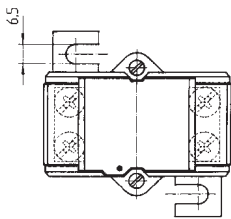

ASK 41.3

Aufsteck-Stromwandler

Sekundärstrom		5A	1A
Primär-Strom A	Bem.- Leist. VA	Genauigkeitsklasse	Genauigkeitsklasse
		1	1
		Best.-Nr.	Best.-Nr.
100	1	11037	11237
	1,5	11038	11238
150	1,5	11039	11239
	2,5	11040	11240
200	1,5	11041	11241
	2,5	11042	11242
250	1,5	11043	11243
	2,5	11044	11244
	5	11045	11245
300	1,5	11046	11246
	2,5	11047	11247
	5	11048	11248
400	1,5	11049	
	2,5	11050	
	5	11051	
500	1,5	11052	
	2,5	11053	
	5	11054	
	10	11055	
600	1,5	11056	
	2,5	11057	
	5	11058	
	10	11059	
750	2,5	11060	
	5	11061	
	10	11062	
	15	11063	
800	2,5	11064	
	5	11065	
	10	11066	
	15	11067	

Schnappbefestigung

Primärleiter	40 x 12 mm 32 x 18 mm
Rundleiter	Ø 26 mm
Wandlerbreite	61 mm
Schnappbefestigung	Best.-Nr. 53011 siehe Seite 194
Plombierplatte	Best.-Nr. 59040 siehe Seite 195