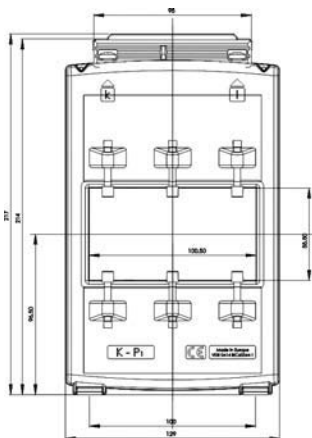

ASK 105.6 N

Aufsteck-Stromwandler

Sekundärstrom		5A		1A	
Primär-Strom A	Bem.- Leist. VA	Genauigkeitsklasse		Genauigkeitsklasse	
		1	0,5	1	0,5
		Best.-Nr.	Best.-Nr.	Best.-Nr.	Best.-Nr.
2500	10	86451	86481	86411	86431
	15	86452	86482	86412	86432
	30	86453	86483	86413	86433
	45	86454		86414	
3000	10	86455	86484	86415	86434
	15	86456	86485	86416	86435
	30	86457	86486	86417	86436
	45	86458		86418	
4000	10	86459	86487	86419	86437
	15	86460	86488	86420	86438
	30	86461	86489	86421	86439
	45	86462		86422	
5000	10	86463	86490	86423	86440
	15	86464	86491	86424	86441
	30	86465	86492	86425	86442
	45	86466		86426	

Primärleiter	100 x 55 mm
Rundleiter	Ø 55 mm
Wandlerbreite	129 mm
Schnappbefestigung	—
Plombierplatte	Best.-Nr. 59042 siehe Seite 195