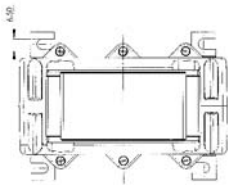

ASK 105.6 N

Aufsteck-Stromwandler

Sekundärstrom		5A		1A	
Primär-Strom A	Bem.- Leist. VA	Genauigkeitsklasse		Genauigkeitsklasse	
		1	0,5	1	0,5
		Best.-Nr.	Best.-Nr.	Best.-Nr.	Best.-Nr.
2500	10	86451	86481	86411	86431
	15	86452	86482	86412	86432
	30	86453	86483	86413	86433
	45	86454		86414	
3000	10	86455	86484	86415	86434
	15	86456	86485	86416	86435
	30	86457	86486	86417	86436
	45	86458		86418	
4000	10	86459	86487	86419	86437
	15	86460	86488	86420	86438
	30	86461	86489	86421	86439
	45	86462		86422	
5000	10	86463	86490	86423	86440
	15	86464	86491	86424	86441
	30	86465	86492	86425	86442
	45	86466		86426	

Primärleiter	100 x 55 mm
Rundleiter	Ø 55 mm
Wandlerbreite	129 mm
Schnappbefestigung	—
Plombierplatte	Best.-Nr. 59042 siehe Seite 195