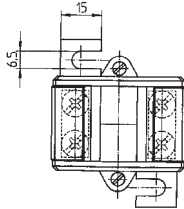

ASK 205.3

Aufsteck-Stromwandler

Sekundärstrom		5A	1A
Primär-Strom A	Bem.- Leist. VA	Genauigkeitsklasse	Genauigkeitsklasse
		1	1
		Best.-Nr.	Best.-Nr.
60	1	2019	2219
75	1	2020	2220
80	1,25	2021	2221
100	1,25	2022	2222
	1,5	2023	2223
	1,5	2024	2224
150	2,5	2025	2225
	1,5	2026	2226
200	2,5	2027	2227
	2,5	2028	2228
250	5	2029	2229
	2,5	2030	2230
300	5	2031	2231
	2,5	2032	2232
	5	2033	2233
400	10	2034	2234

Schnappbefestigung

Primärleiter	20 x 5 mm
Rundleiter	Ø 17,5 mm
Wandlerbreite	49,5 mm
Schnappbefestigung	Best.-Nr. 55014 siehe Seite 194
Plombierplatte	—