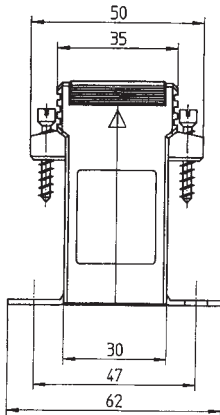

ASK 205.3

Aufsteck-Stromwandler

Sekundärstrom		5A	1A
Primär-Strom A	Bem.- Leist. VA	Genauigkeitsklasse	Genauigkeitsklasse
		1	1
		Best.-Nr.	Best.-Nr.
60	1	2019	2219
75	1	2020	2220
80	1,25	2021	2221
100	1,25	2022	2222
	1,5	2023	2223
	1,5	2024	2224
150	2,5	2025	2225
	1,5	2026	2226
200	2,5	2027	2227
	2,5	2028	2228
250	5	2029	2229
	2,5	2030	2230
300	5	2031	2231
	2,5	2032	2232
	5	2033	2233
400	10	2034	2234

Schnappbefestigung

Primärleiter	20 x 5 mm
Rundleiter	Ø 17,5 mm
Wandlerbreite	49,5 mm
Schnappbefestigung	Best.-Nr. 55014 siehe Seite 194
Plombierplatte	—