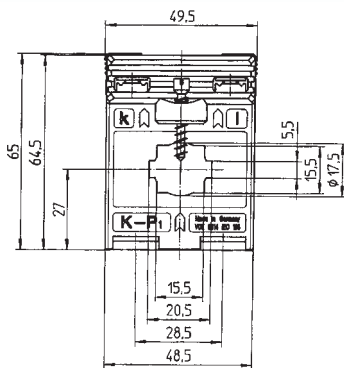

ASK 205.3

Aufsteck-Stromwandler

Sekundärstrom		5A	1A
Primär-Strom A	Bem.- Leist. VA	Genauigkeitsklasse	Genauigkeitsklasse
		1	1
		Best.-Nr.	Best.-Nr.
60	1	2019	2219
75	1	2020	2220
80	1,25	2021	2221
100	1,25	2022	2222
	1,5	2023	2223
	1,5	2024	2224
150	2,5	2025	2225
	1,5	2026	2226
200	2,5	2027	2227
	2,5	2028	2228
250	5	2029	2229
	2,5	2030	2230
300	5	2031	2231
	2,5	2032	2232
	5	2033	2233
400	10	2034	2234

Schnappbefestigung

Primärleiter	20 x 5 mm
Rundleiter	Ø 17,5 mm
Wandlerbreite	49,5 mm
Schnappbefestigung	Best.-Nr. 55014 siehe Seite 194
Plombierplatte	—